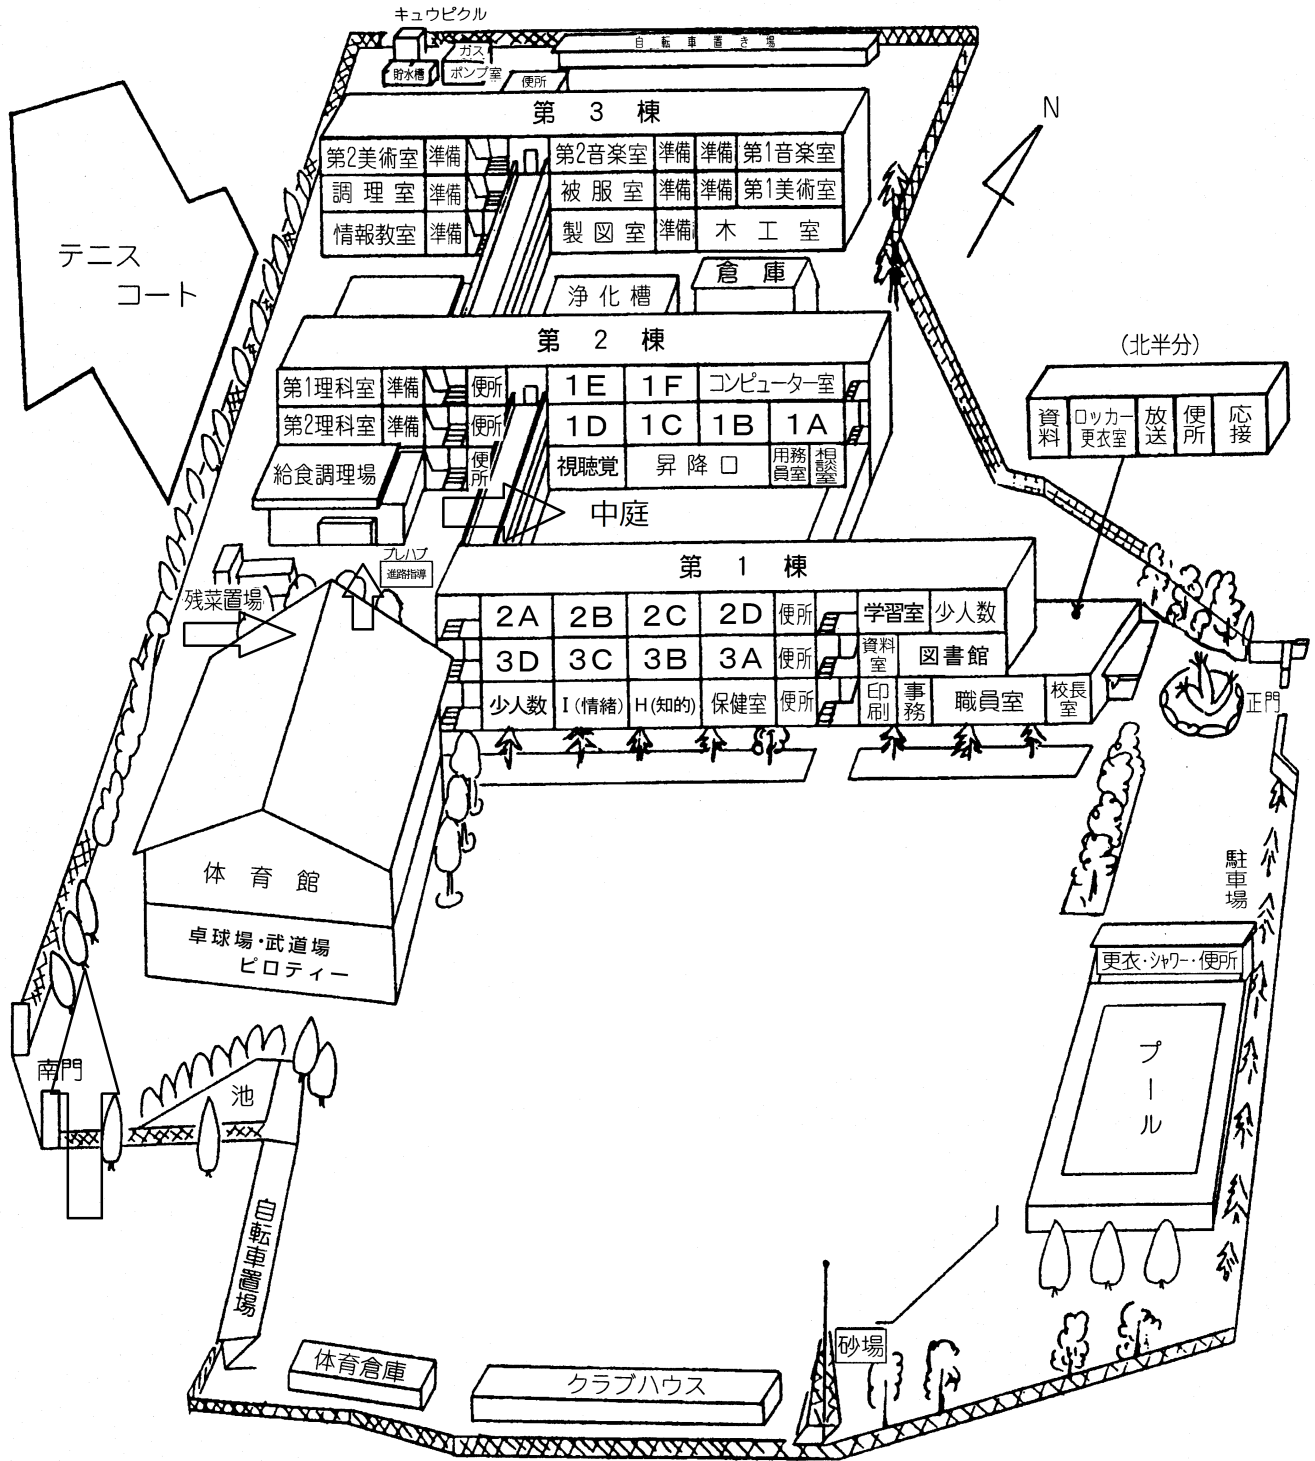

高松中学校配置図

<<中庭へのルート>>

南門（体育館裏）を入り、体育館に沿って直進。体育館の角を右折し、すぐプレハブ教室脇を左折し中庭へ。（20台くらいは停めれます）